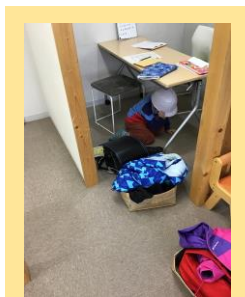

クラ・ゼミ札幌北 24 条校では  
定期的な**防災訓練**を行っています

地震・**火災**・**風害**など  
教室内で起こりそうな  
災害を想定して実際に訓練しています

クラ・ゼミ札幌北 24 条校では  
定期的な**防災訓練**を行っています

2025 年 6 月 27 日（水曜日）

火災想定**の防災訓練**を行いました  
ご協力ありがとうございました。