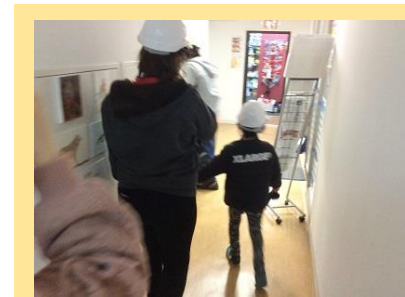

クラ・ゼミ札幌北 24 条校では  
定期的な**防災訓練**を行っています

地震・**火災**・**風害**など  
教室内で起こりそうな  
災害を想定して実際に訓練しています

クラ・ゼミ札幌北 24 条校では  
定期的な**防災訓練**を行っています

2025 年 6 月 27 日（水曜日）

火災想定**の防災訓練**を行いました  
ご協力ありがとうございました。