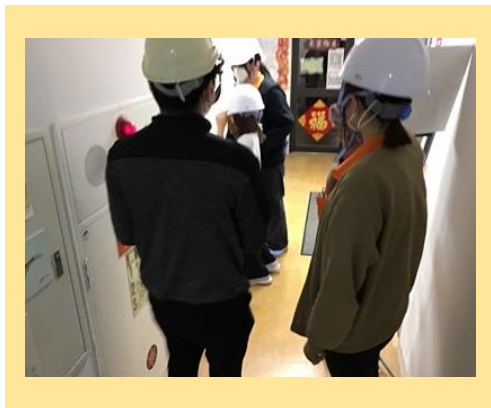

クラ・ゼミ札幌北 24 条校では  
定期的な**防災訓練**を行っています

地震・**火災**・**風害**など  
教室内で起こりそうな  
災害を想定して実際に訓練しています

クラ・ゼミ札幌北 24 条校では  
定期的な**防災訓練**を行っています

2025 年 6 月 27 日（水曜日）

火災想定**の防災訓練**を行いました  
ご協力ありがとうございました。