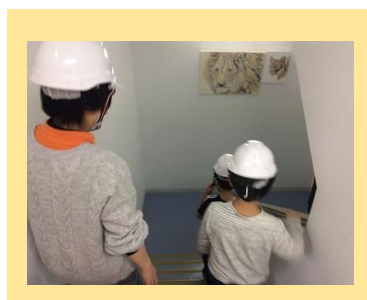

クラ・ゼミ札幌北 24 条校では  
定期的な**防災訓練**を行っています

地震・**火災**・**風害**など  
教室内で起こりそうな  
災害を想定して実際に訓練しています

クラ・ゼミ札幌北 24 条校では  
定期的な**防災訓練**を行っています

2025 年 6 月 27 日（水曜日）

火災想定**の防災訓練**を行いました  
ご協力ありがとうございました。